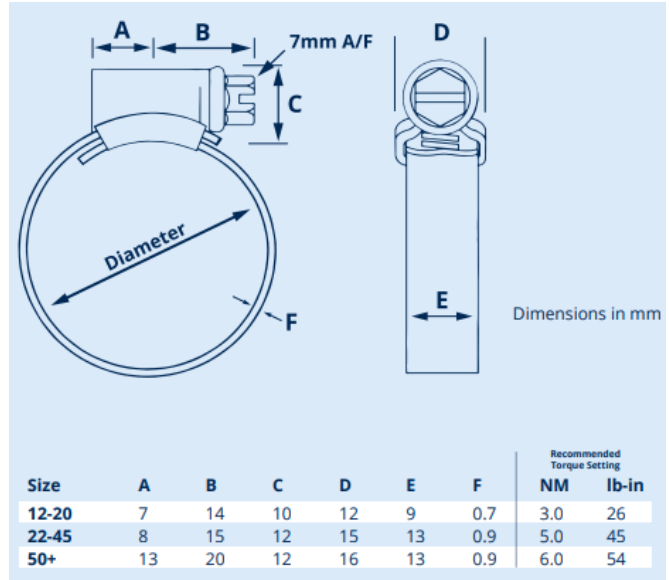

DATENBLATT SOLA-SCHLAUCHSCHELLEN

Schlauchschelle SOLA mit Schneckenantrieb und gerundeten Bandkanten,

Material:		W1, Stahl verzinkt		
Art.Nr.	Klemmbereich mm	Bandbreite mm	Andrehmoment Nm	
10024919	10 - 12	10	3	
10024926	11 - 16	10	3	
10024933	13 - 20	10	3	
10024940	14 - 22	13	5	
10024957	17 - 25	13	5	
10024964	22 - 30	13	5	
10024971	25 - 35	13	5	
10024988	30 - 40	13	5	
10024995	35 - 50	13	6	
10025006	40 - 55	13	6	
10025013	45 - 60	13	6	
10025020	50 - 70	13	6	
10025037	60 - 80	13	6	
10025044	70 - 90	13	6	
10025051	80 - 100	13	6	
10025068	90 - 120	13	6	
10025075	110 - 140	13	6	
10025082	130 - 160	13	6	
10025099	150 - 180	13	6	
10374201	170 - 200	13	6	
10374218	190 - 220	13	6	
10374225	210 - 240	13	6	
10374232	230 - 260	13	6	
10374249	250 - 280	13	6	
10374256	270 - 300	13	6	